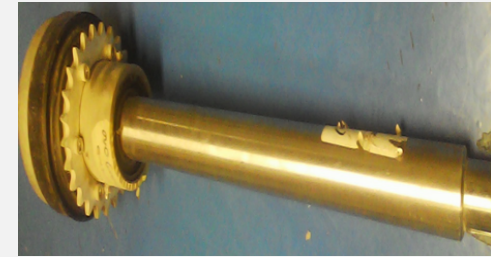

Inventario de refacciones que se incluye con la Máquina Formax F-19

info@subastasenmexico.com

Descripción
PANTALLA FORMAX 39724-M
de parte
20908855
Cantidad en Inventario
1

Descripción
ALIMENTADOR FORMAX 21309-M
de parte
20908884
Cantidad en Inventario
1

Descripción
ENSAMBLE FORMAX 036127-O-A
de parte
20910711
Cantidad en Inventario
1

Descripción
ENSAMBLE FORMAX 061070-C
de parte
20908856
Cantidad en Inventario
2

Descripción
PROCESADOR FORMAX SLC5001747
de parte
20908916
Cantidad en Inventario
1

Descripción
TORNILLO FORMAX 036816-A
de parte
20908928
Cantidad en Inventario
25

EQUIPO
FORMADORA DE HAMBURGUESAS
MODELO
FORMAX F-19
de parte
20908959
Descripción
VARIADOR FORMAX 20AD022A0A

Cantidad en Inventario
1

Descripción
ACUMULADOR 2.5 GAL FORMAX 703444
de parte
20926056
Cantidad en Inventario
1

Descripción
PISTON FORMAX 39083-C
de parte
20908880
Cantidad en Inventario
2

Descripción
VALVULA FORMAX 702339
de parte
20908958
Cantidad en Inventario
2