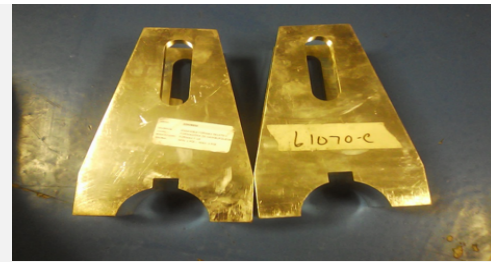

Inventario de refacciones que se incluye con la Máquina Formax F-19

info@subastasenmexico.com

Descripción
PANTALLA FORMAX 39724-M
de parte
20908855
Cantidad en Inventario
1

Descripción
ALIMENTADOR FORMAX 21309-M
de parte
20908884
Cantidad en Inventario
1

Descripción
ENSAMBLE FORMAX 036127-O-A
de parte
20910711
Cantidad en Inventario
1

Descripción
ENSAMBLE FORMAX 061070-C
de parte
20908856
Cantidad en Inventario
2

Descripción
PROCESADOR FORMAX SLC5001747
de parte
20908916
Cantidad en Inventario
1

Descripción
TORNILLO FORMAX 036816-A
de parte
20908928
Cantidad en Inventario
25

EQUIPO
FORMADORA DE HAMBURGUESAS
MODELO
FORMAX F-19
de parte
20908959
Descripción
VARIADOR FORMAX 20AD022A0A

Cantidad en Inventario
1