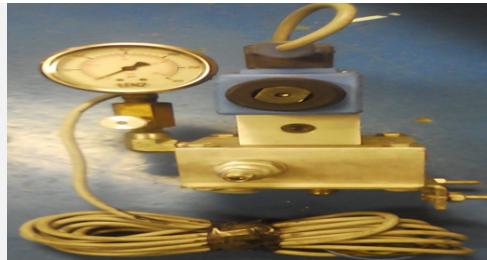

Descripción
TORNILLO FORMAX 024908-A
de parte
20908925
Cantidad en Inventario
47

Descripción
ELEMENTO FORMAX 804576
de parte
20908920
Cantidad en Inventario
1

Descripción
BOMBA FORMAX 700124
de parte
20908918
Cantidad en Inventario
1

info@subastasenmexico.com

Descripción
MODULO FORMAX 20-COMM-R
de parte
20908892
Cantidad en Inventario
1

Descripción
REDUCCION FORMAX 006962-C
de parte
20908870
Cantidad en Inventario
1

Descripción
VALVULA FORMAX 039988-M
de parte
20908878
Cantidad en Inventario
1